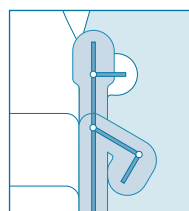

Kappa 01
Movimento Lift

Kappa 01
Movimento Relax

Kappa 01

● Roller®

Sistema di Movimentazione su ruote

Tramite una leggera pressione sull'apposito pedale, posto alla base dello schienale, si attiva un comodo sistema di sollevamento su ruote che Vi permetterà di spostare agevolmente la poltrona.

Optional per tutta la serie **leK**

Per ribaltare il fianco della poltrona spostare il bracciolo in posizione verticale ed agire sul pulsante di sblocco.

Dettaglio snodo bracciolo **optional** sul modello Kappa 01 (BP)