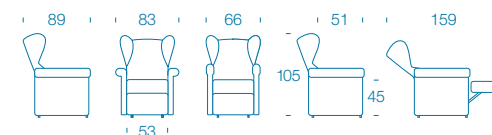

Kappa 01

Caratteristiche tecniche:

1 motore Lift - Cod. E K01 - 1

2 motori Lift - Cod. E K01 - 2

Struttura in ferro.

Imbottitura in poliuretano espanso indeformabile a densità differenziata.

Kappa 01 è disponibile nei seguenti colori

Kappa 01
Movimento Lift

Kappa 01
Movimento Relax

Kappa 01

● Roller®

Sistema di Movimentazione su ruote

Tramite una leggera pressione sull'apposito pedale, posto alla base dello schienale, si attiva un comodo sistema di sollevamento su ruote che Vi permetterà di spostare agevolmente la poltrona.

Optional per tutta la serie **leK**

Per ribaltare il fianco della poltrona spostare il bracciolo in posizione verticale ed agire sul pulsante di sblocco.

Dettaglio snodo bracciolo **optional** sul modello Kappa 01 (BP)