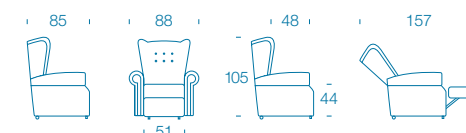

Optional per tutta la serie **leK**

Per ribaltare il fianco della poltrona spostare il bracciolo in posizione verticale ed agire sul pulsante di sblocco.

Dettaglio snodo bracciolo **optional** sul modello Kappa 01 (BP)

Dettaglio fianco ribaltabile **optional** sul modello Kappa 01 (FR)

Kappa 02

Caratteristiche tecniche:

1 motore Lift - Cod. E K02 - 1

2 motori Lift - Cod. E K02 - 2

Struttura in legno.

Imbottitura in poliuretano espanso indeformabile a densità differenziata.

Kappa 02 è disponibile nei seguenti colori

Kappa 02
Movimento Lift

Kappa 02
Movimento Relax

Kappa 03

Caratteristiche tecniche:

1 motore Lift - Cod. E K03 - 1

2 motori Lift - Cod. E K03 - 2

Struttura in legno.