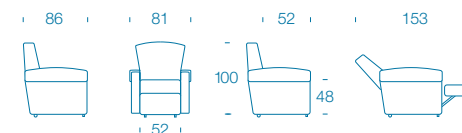

Kappa 02 è disponibile nei seguenti colori

Kappa 02
Movimento Lift

Kappa 02
Movimento Relax

Kappa 03

Caratteristiche tecniche:

1 motore Lift - Cod. E K03 - 1

2 motori Lift - Cod. E K03 - 2

Struttura in legno.

Imbottitura in poliuretano espanso indeformabile a densità differenziata.

Kappa 03 è disponibile nei seguenti colori

Kappa 03
Movimento Lift

Kappa 03
Movimento Relax

KSP ITALIA S.r.l.

Via dell'Artigianato, 1
06031 Bevagna (PG) - Italy
Tel. +39 0742 361947
Fax +39 0742 361946